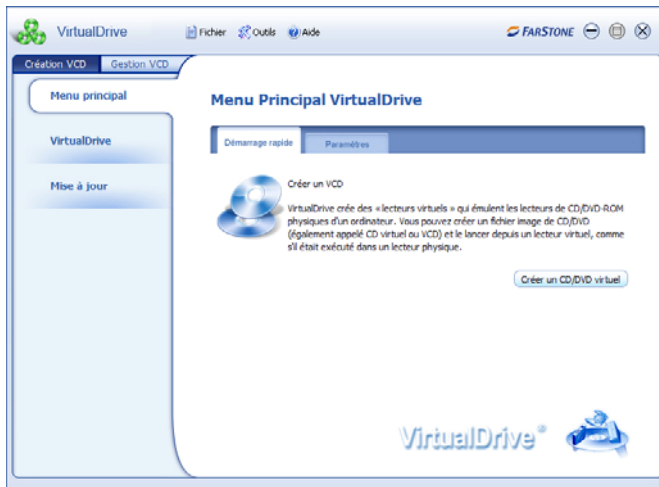

Captures d'écran

Créez des copies conformes de vos CD/DVD sur votre disque dur en un clic

Compatibilité

- **Formats supportés :**
  DVD-ROM, CD-ROM, CD Extras, CD Texte, CD Audio, CD Mixed Mode, Photo CD, Vidéo CD, CD Multisessions et DVD Vidéo*.

Configuration requise

- **Système d'exploitation :** Windows® 7, Vista, XP, 2000, Serveurs 2003/2008, (32-64 bits)
- **Processeur :** Processeur 800 Mhz ou supérieur. **RAM :** 256 Mo ou supérieur
- **Disque dur :** 50 Mo d'espace disponible pour l'installation
  Lecteur de CD/DVD-ROM