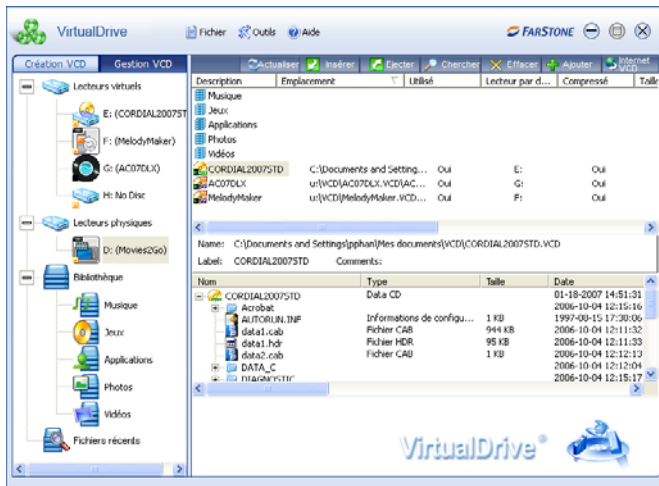

Utilisez le gestionnaire d'images virtuelles pour lancer vos applications préférées, en les chargeant dans l'un des 23 lecteurs virtuels disponibles

*Pour des raisons légales, les DVD Vidéo bénéficiant d'une protection CSS ne sont pas supportés par VirtualDrive Home 12

L'utilisation de ce logiciel est réservée exclusivement à la création de copies autorisées, par le détenteur de l'original, pour son propre usage et dans le cadre du cercle familial.